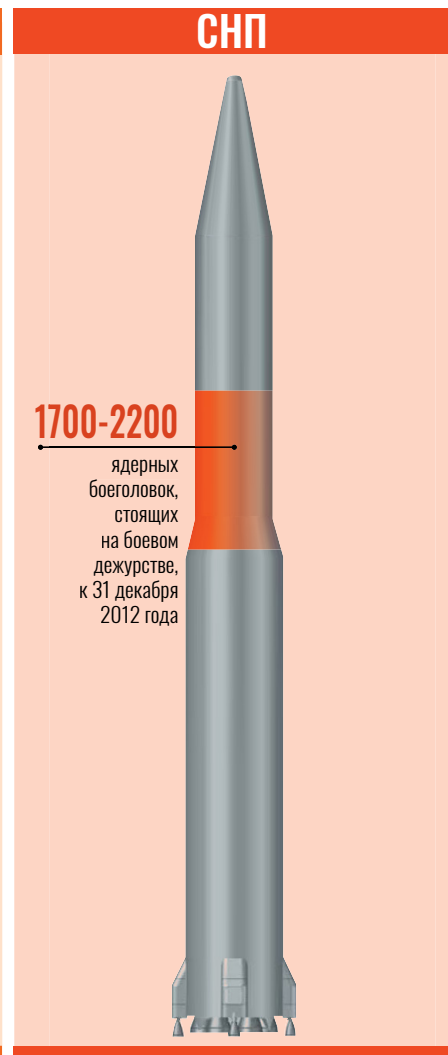

# ДОГОВОРА О СОКРАЩЕНИИ НАСТУПАТЕЛЬНЫХ ВООРУЖЕНИЙ

INTERNATIONAL  
LUXEMBOURG FORUM  
ON PREVENTING  
NUCLEAR  
CATASTROPHE  
www.luxembourgforum.org

\* не были юридически включены в состав договора СНВ-1, хотя политическое решение о них было объявлено одновременно с подписанием

**МБР** — межконтинентальные баллистические ракеты  
**КР** — крылатые ракеты

**БРПЛ** — баллистические ракеты подводных лодок  
**ТБ** — тяжелые бомбардировщики

**РГЧ ИН** — разделяющиеся головные части индивидуального наведения  
**ПУ** — пусковые установки