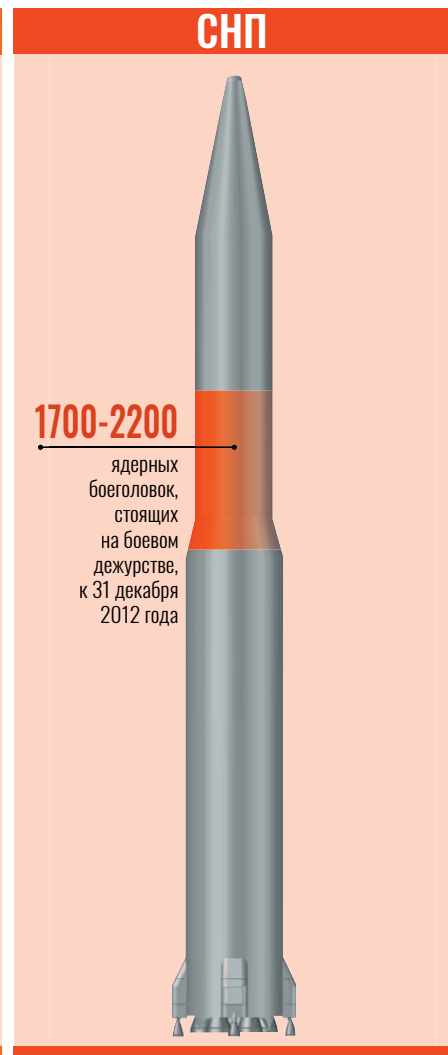

ДОГОВОРА О СОКРАЩЕНИИ НАСТУПАТЕЛЬНЫХ ВООРУЖЕНИЙ

INTERNATIONAL
LUXEMBOURG FORUM
ON PREVENTING
NUCLEAR
CATASTROPHE
www.luxembourgforum.org

* не были юридически включены в состав договора СНВ-1, хотя политическое решение о них было объявлено одновременно с подписанием

МБР — межконтинентальные баллистические ракеты
КР — крылатые ракеты

БРПЛ — баллистические ракеты подводных лодок
ТБ — тяжелые бомбардировщики

РГЧ ИН — разделяющиеся головные части индивидуального наведения
ПУ — пусковые установки