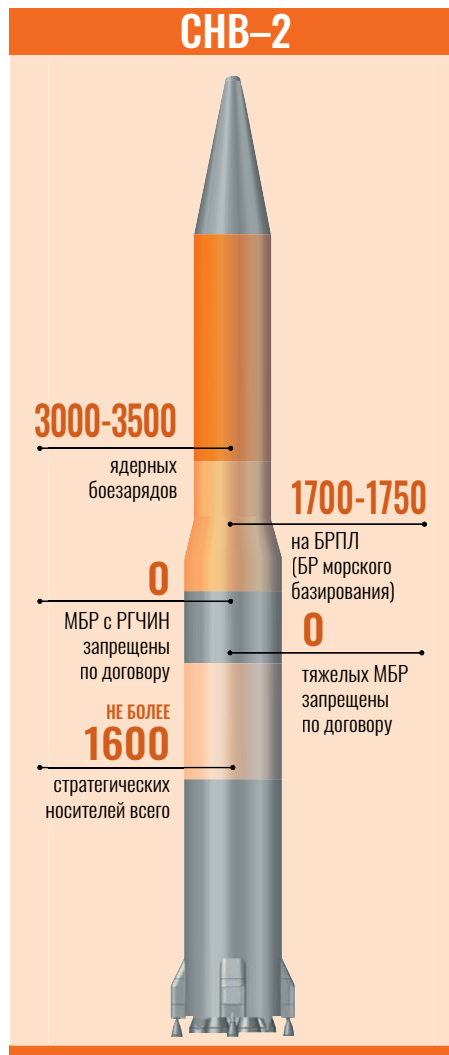

ДОГОВОРА О СОКРАЩЕНИИ НАСТУПАТЕЛЬНЫХ ВООРУЖЕНИЙ

INTERNATIONAL
LUXEMBOURG FORUM
ON PREVENTING
NUCLEAR
CATASTROPHE
www.luxembourgforum.org

* не были юридически включены в состав договора СНВ-1, хотя политическое решение о них было объявлено одновременно с подписанием

МБР — межконтинентальные баллистические ракеты
КР — крылатые ракеты

БРПЛ — баллистические ракеты подводных лодок
ТБ — тяжелые бомбардировщики

РГЧ ИН — разделяющиеся головные части индивидуального наведения
ПУ — пусковые установки